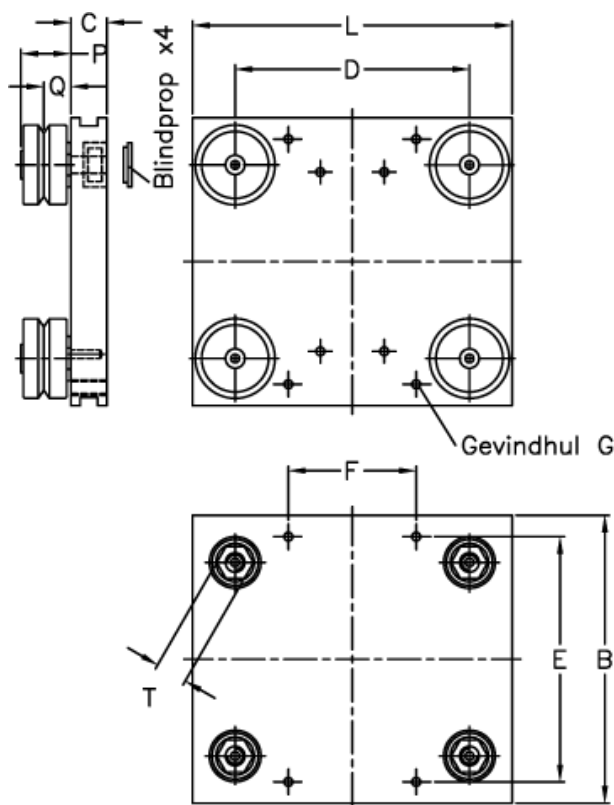

Varenummer: 057113050110100
Beskrivelse: Hepco GV3 vogn AU 50 25 L110

Mål

B	= 112	L = 110
C	= 14.00	P = 16.6
d	= 80	Q = 9.00
E	= 95	
F	= 50	
For leje	= 25	
For skinne	= S/NS 50	
Gevindhul G	= 4 x M6	